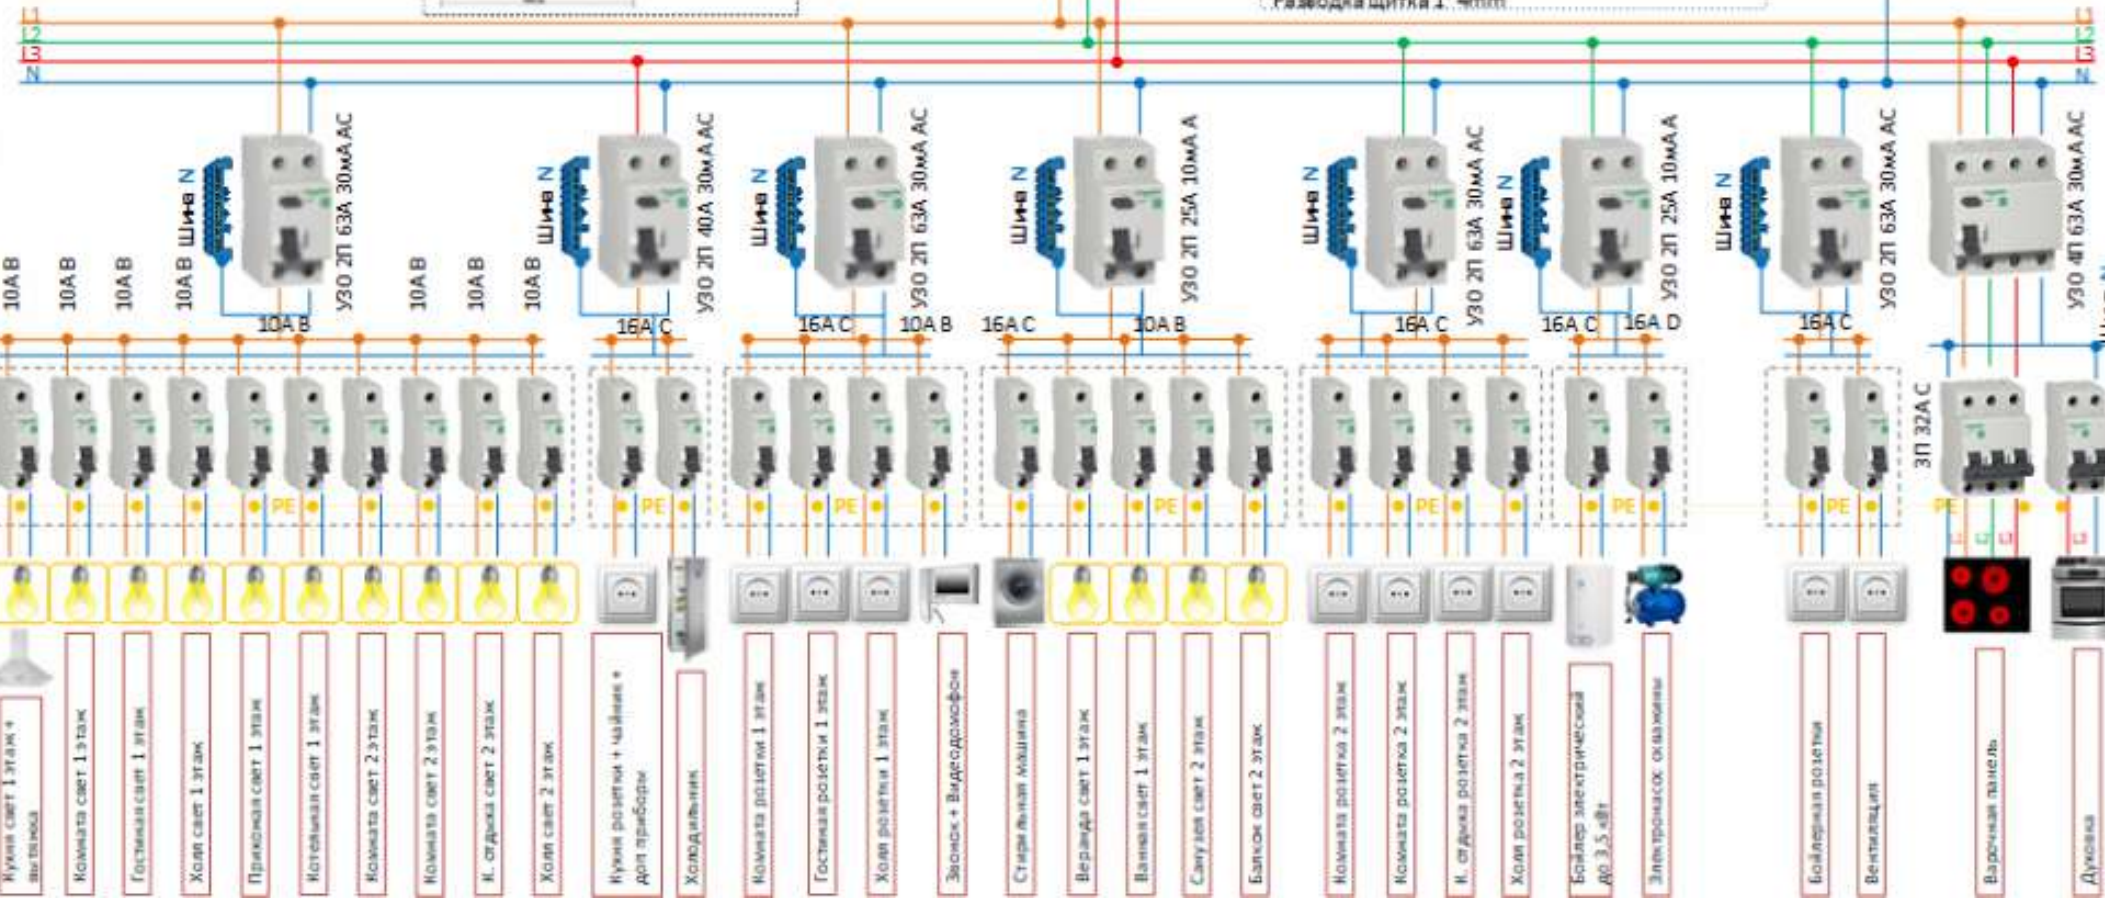

Энергоснабжение загородного дома

максимальная нагрузка на линии - сечение провода - номинал автомата

1.3квт	1.0мм2	6а
2.2квт	1.5мм2	10а
3.5квт	2.5мм2	16а
5.5квт	4.0мм2	25а
7.0квт	6.0мм2	32а
8.8квт	6.0мм2	40а
11.0квт	10.0мм2	50а
13.8квт	16.0мм2	63а
17.6квт	25.0мм2	80а

- Кухня свет 1 этаж + вытяжка
- Комната свет 1 этаж
- Гостиная свет 1 этаж
- Холл свет 1 этаж
- Прихожая свет 1 этаж
- Котельная свет 1 этаж
- Комната свет 2 этаж
- Комната свет 2 этаж
- К. отдушка свет 2 этаж
- Холл свет 2 этаж
- Кухня розетки + чайник + др. приборы
- Холодильник
- Комната розетки 1 этаж
- Гостиная розетки 1 этаж
- Холл розетки 1 этаж
- Звонок + Видеодомофон
- Старая машина
- Веранда свет 1 этаж
- Ванная свет 1 этаж
- Санузлы свет 2 этаж
- Балкон свет 2 этаж
- Комната розетка 2 этаж
- Комната розетка 2 этаж
- К. отдушка розетка 2 этаж
- Холл розетка 2 этаж
- Бойлер электрический 40 3.5 кВт
- Электрокассеты
- Бойлерная розетка
- Вентиляция
- Варочная панель
- Духовка